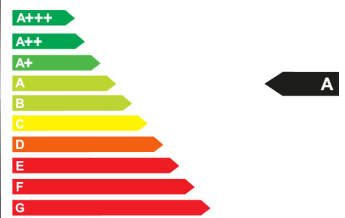

KIA Ceed Xceed Vision + (Komfort-Paket)

Neuwagen

Druckdatum: 28.01.2022

Preis: 25.990 € MwSt. ausweisbar

Fahrzeugnummer: U5YH5F15GNL093834

Fahrzeugdaten

Leistung	118 kW (160 PS)
Farbe	purple ((H8G) DARK PENTA METAL M)
Kilometerstand	10 km
Getriebe	Automatik
Fahrzeugart	Neuwagen
Kraftstoffart	Benzin
Aufbauart	SUV / Geländewagen

Verbrauch und Umwelt

CO2-Effizienzklasse	A*
CO2-Emissionen kombiniert	128 g/km*
Kraftstoffverbrauch innerorts	6,50 l/100km*
Kraftstoffverbrauch außerorts	5,20 l/100km*
Kraftstoffverbrauch kombiniert	5,70 l/100km*