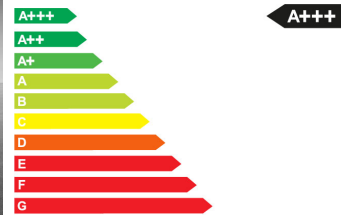

KIA Niro EV Inspiration 64,8 kWh + AHK
Vorführwagen

Druckdatum: 14.04.2024

Preis: 36.195 € MwSt. ausweisbar

Fahrzeugnummer: K-10

Fahrzeugdaten

Aufbauart	SUV / Geländewagen
Erstzulassung	08/2023
Fahrzeugart	Vorführwagen
Farbe	Grau ((AGT) INTERSTELLAR GREY)
Getriebe	Automatik
Kilometerstand	2.500 km
Kraftstoffart	Elektro
Leistung	150 kW (204 PS)

Verbrauch und Umwelt

CO2-Effizienzklasse	A+++*
CO2-Emissionen kombiniert	0 g/km*
Stromverbrauch kombiniert	16,20 kWh/100km*

*) Weitere Informationen zum offiziellen Kraftstoffverbrauch und den offiziellen spezifischen CO2-Emissionen neuer Personenkraftwagen können dem „Leitfaden über den Kraftstoffverbrauch, die CO2-Emissionen und den Stromverbrauch neuer Personenkraftwagen“ entnommen werden, der an allen Verkaufsstellen und bei der Deutschen Automobil Treuhand GmbH (DAT) unentgeltlich erhältlich ist.

Autohaus Riemann e.K.
Max-Planck-Straße 12 · 49661 Cloppenburg
Tel.: +49 (0) 4471-99950 · Fax: · verkauf@autohaus-riemann.dealerdesk.de

Für die inhaltliche Richtigkeit der Darstellung wird keine Haftung übernommen. Es handelt sich nicht um ein konkretes annahmefähiges Angebot. Zwischenverkauf der Produkte vorbehalten. Verbindliche Informationen nur bei Ihrem Partner Autohaus Riemann e.K..