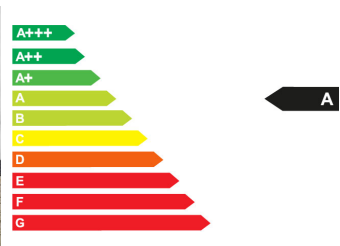

VOLVO V60 B4 B Momentum Pro + Rückfahrkamera

Vorfühswagen

Druckdatum: 28.01.2022

Preis: 36.995 € MwSt. ausweisbar

Fahrzeugnummer: YV1ZWK9VDM2424901

Fahrzeugdaten

Leistung	145 kW (197 PS)
Erstzulassung	10/2021
Farbe	grau (Osmium Grau-Metallic)
Kilometerstand	8.500 km
Getriebe	Automatik
Fahrzeugart	Vorfühswagen
Kraftstoffart	Benzin
Aufbauart	Kombi

Verbrauch und Umwelt

CO2-Effizienzklasse	A*
CO2-Emissionen kombiniert	141 g/km*
Kraftstoffverbrauch innerorts	8,30 l/100km*
Kraftstoffverbrauch außerorts	4,90 l/100km*
Kraftstoffverbrauch kombiniert	6,20 l/100km*

*) Weitere Informationen zum offiziellen Kraftstoffverbrauch und den offiziellen spezifischen CO₂-Emissionen neuer Personenkraftwagen können dem „Leitfaden über den Kraftstoffverbrauch, die CO₂-Emissionen und den Stromverbrauch neuer Personenkraftwagen“ entnommen werden, der an allen Verkaufsstellen und bei der Deutschen Automobil Treuhand GmbH (DAT) unentgeltlich erhältlich ist.

Autohaus Riemann e.K.

Max-Planck-Straße 12 · 49661 Cloppenburg

Tel.: +49 (0) 4471-99950 · Fax: · info@autohaus-riemann.de