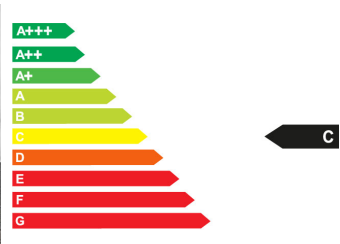

VOLVO V60 T6 AWD R-Design + V-Max über 180km/h

Vorfürswagen

Druckdatum: 28.01.2022

Preis: 38.190 € MwSt. ausweisbar

Fahrzeugnummer: YV1ZWA3VCL2377442

Fahrzeugdaten

Leistung	228 kW (310 PS)
Erstzulassung	12/2020
Farbe	weiß (Crystal Weiß-Perleffekt)
Kilometerstand	18.500 km
Getriebe	Automatik
Fahrzeugart	Vorfürswagen
Kraftstoffart	Benzin
Aufbauart	Kombi

Verbrauch und Umwelt

CO2-Effizienzklasse	C*
CO2-Emissionen kombiniert	167 g/km*
Kraftstoffverbrauch innerorts	9,60 l/100km*
Kraftstoffverbrauch außerorts	5,80 l/100km*
Kraftstoffverbrauch kombiniert	7,20 l/100km*