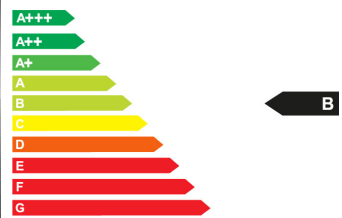

KIA Ceed Xceed Vision + (Komfort-Paket)

Neuwagen

Druckdatum: 28.01.2022

Preis: 26.490 € MwSt. ausweisbar

Fahrzeugnummer: U5YH5F15GNL085320

Fahrzeugdaten

Leistung	118 kW (160 PS)
Farbe	schwarz ((1K) BLACK PEARL M)
Kilometerstand	10 km
Getriebe	Automatik
Fahrzeugart	Neuwagen
Kraftstoffart	Benzin
Aufbauart	SUV / Geländewagen

Verbrauch und Umwelt

CO2-Effizienzklasse	B*
CO2-Emissionen kombiniert	139 g/km*
Kraftstoffverbrauch innerorts	7,60 l/100km*
Kraftstoffverbrauch außerorts	5,30 l/100km*
Kraftstoffverbrauch kombiniert	6,10 l/100km*

*) Weitere Informationen zum offiziellen Kraftstoffverbrauch und den offiziellen spezifischen CO2-Emissionen neuer Personenkraftwagen können dem „Leitfaden über den Kraftstoffverbrauch, die CO2-Emissionen und den Stromverbrauch neuer Personenkraftwagen“ entnommen werden, der an allen Verkaufsstellen und bei der Deutschen Automobil Treuhand GmbH (DAT) unentgeltlich erhältlich ist.

Autohaus Riemann e.K.

Max-Planck-Straße 12 · 49661 Cloppenburg

Tel.: +49 (0) 4471-99950 · Fax: · info@autohaus-riemann.de