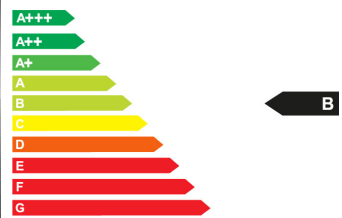

KIA Rio Vision + Rückfahrkamera

Vorfühswagen

Druckdatum: 28.01.2022

Preis: 18.690 € MwSt. ausweisbar

Fahrzeugnummer: KNADC517AM6575741

Fahrzeugdaten

Leistung	74 kW (101 PS)
Erstzulassung	09/2021
Farbe	weiß ((UD) CLEAR WHITE S)
Kilometerstand	2.500 km
Getriebe	Schaltgetriebe
Fahrzeugart	Vorfühswagen
Kraftstoffart	Benzin
Aufbauart	Limousine

Verbrauch und Umwelt

CO2-Effizienzklasse	B*
CO2-Emissionen kombiniert	114 g/km*
Kraftstoffverbrauch innerorts	6,10 l/100km*
Kraftstoffverbrauch außerorts	4,30 l/100km*
Kraftstoffverbrauch kombiniert	5,00 l/100km*

*) Weitere Informationen zum offiziellen Kraftstoffverbrauch und den offiziellen spezifischen CO₂-Emissionen neuer Personenkraftwagen können dem „Leitfaden über den Kraftstoffverbrauch, die CO₂-Emissionen und den Stromverbrauch neuer Personenkraftwagen“ entnommen werden, der an allen Verkaufsstellen und bei der Deutschen Automobil Treuhand GmbH (DAT) unentgeltlich erhältlich ist.

Autohaus Riemann e.K.

Max-Planck-Straße 12 · 49661 Cloppenburg

Tel.: +49 (0) 4471-99950 · Fax: · info@autohaus-riemann.de